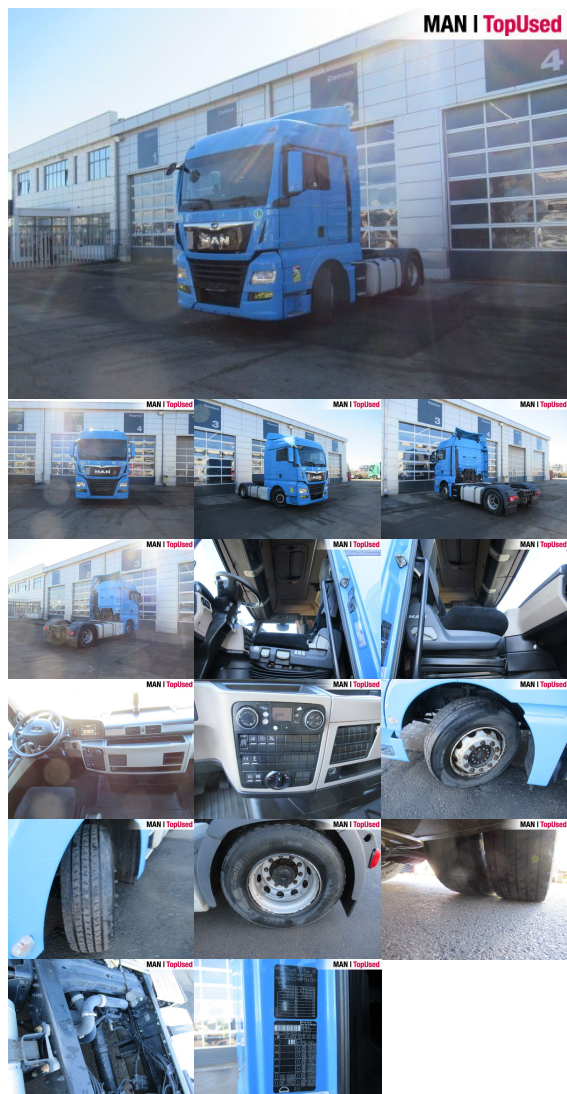

MAN TGX 18.510 4X2 BLS

SH06741224

Tip suprastructură	Autotractor
Prima înmatriculare	11/2020
Putere	375kW (510 HP)
Kilometraj	626602 km
Locație	Otopeni - MHS Truck Service

DATE DE BAZĂ

Marcă	MAN
Serie model	TGX
Variantă model	TGX TG2
Tip suprastructură	Autotractor (Standard)
Culori	albastru-închis
Cabină sofer	XLX
Paturi	2 paturi

DATE TEHNICE

Putere	375 kW (510 CP)
Combustibil	Diesel
Tip transmisie	Cutie de viteze automată
Tracțiune	4x2
Suspensie	Suspensie arc/aer
Axe	2 axe

DIMENSIUNI ȘI MASE

Greutatea maxim admisă	18.000 kg
Consola spate	800 mm
Ampatament	3600 mm
Rezervor combustibil	AdBlue: 80 l Rezervor combustibil: 580 l Rezervor combustibil: 580 l
Norma poluare	Euro6