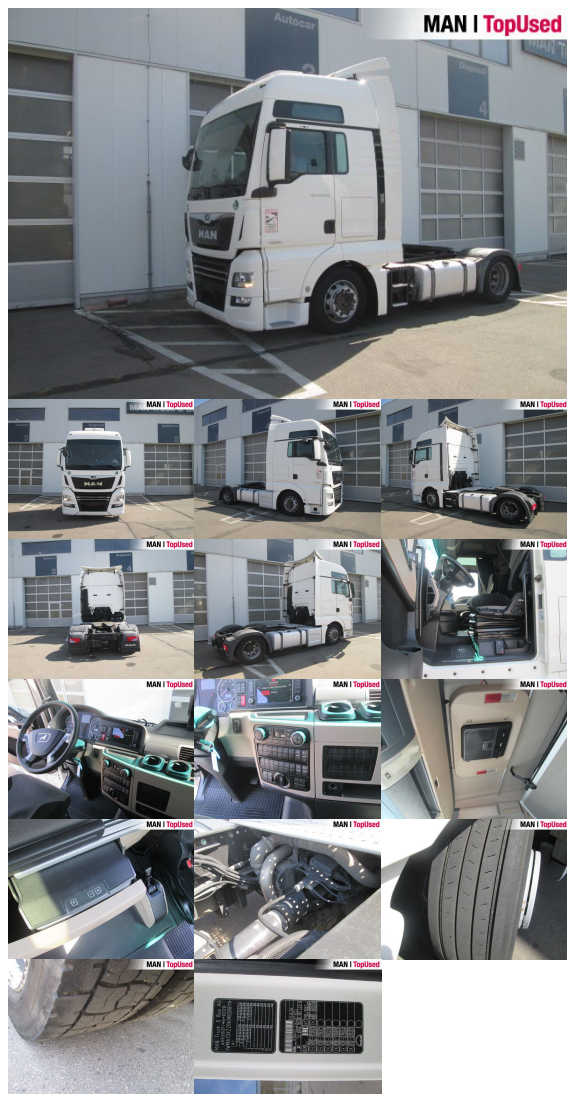

MAN TGX 18.500 4X2 LLS-U

SH05080724

Preț **39.900 EUR** (net)
47.481 EUR (gross)

Tip suprastructură	Autotractor
Prima înmatriculare	04/2019
Putere	368kW (500 HP)
Kilometraj	521471 km
Locație	Brașov - MHS Truck Service

DATE DE BAZĂ

Marcă	MAN
Serie model	TGM
Variantă model	TGM TG2
Tip suprastructură	Autotractor (Mega)
Culori	alb
Cabină sofer	XXL
Paturi	2 paturi

DATE TEHNICE

Putere	368 kW (500 CP)
Combustibil	Diesel
Tip transmisie	Cutie de viteze automată
Tracțiune	4x2
Suspensie	Suspensie pe pernă de aer
Axe	2 axe

DIMENSIUNI ȘI MASE

Greutatea maxim admisă	18.000 kg
Consola spate	800 mm
Ampatament	3600 mm
Rezervor combustibil	AdBlue: 60 l Rezervor combustibil: 480 l Rezervor combustibil: 480 l
Norma poluare	Euro6