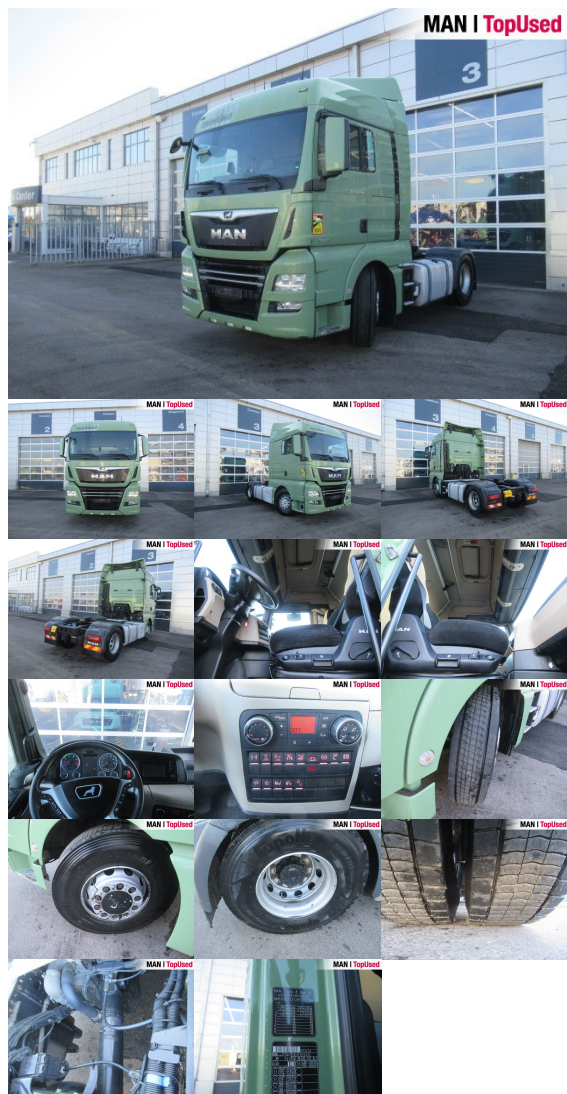

MAN TGX 18.500 4X2 BLS

SHV0021124

Preț **24.000 EUR** (net)
28.560 EUR (gross)

Tip suprastructură	Autotractor
Prima înmatriculare	01/2018
Putere	368kW (500 HP)
Kilometraj	629372 km
Locație	Otopeni - MHS Truck Service

DATE DE BAZĂ

Marcă	MAN
Serie model	TGX
Variantă model	TGX TG2
Tip suprastructură	Autotractor (Standard)
Culori	verde
Cabină sofer	XLX
Paturi	2 paturi

DATE TEHNICE

Putere	368 kW (500 CP)
Combustibil	Diesel
Tip transmisie	Cutie de viteze automată
Tracțiune	4x2
Suspensie	Suspensie arc/aer
Axe	2 axe

DIMENSIUNI ȘI MASE

Greutatea maxim admisă	18.000 kg
Consola spate	800 mm
Ampatament	3600 mm
Rezervor combustibil	AdBlue: 60 l Rezervor combustibil: 580 l Rezervor combustibil: 580 l
Norma poluare	Euro6