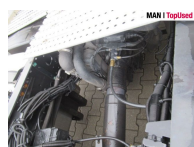

MAN TGX 18.500 4X2 BLS

SH06071024

Tip suprastructură	Autotractor
Prima înmatriculare	03/2018
Putere	368kW (500 HP)
Kilometraj	781683 km
Locație	Sibiu - MHS Truck Service

DATE DE BAZĂ

Marcă	MAN
Serie model	TGX
Variantă model	TGX TG2
Tip suprastructură	Autotractor (Standard)
Culori	alb
Cabină sofer	XLX
Paturi	2 paturi

DATE TEHNICE

Putere	368 kW (500 CP)
Combustibil	Diesel
Tip transmisie	Cutie de viteze automată
Tracțiune	4x2
Suspensie	Suspensie arc/aer
Axe	2 axe

DIMENSIUNI ȘI MASE

Greutatea maxim admisă	18.000 kg
Consola spate	800 mm
Ampatament	3600 mm
Rezervor combustibil	AdBlue: 60 l Rezervor combustibil: 580 l Rezervor combustibil: 580 l
Norma poluare	Euro6