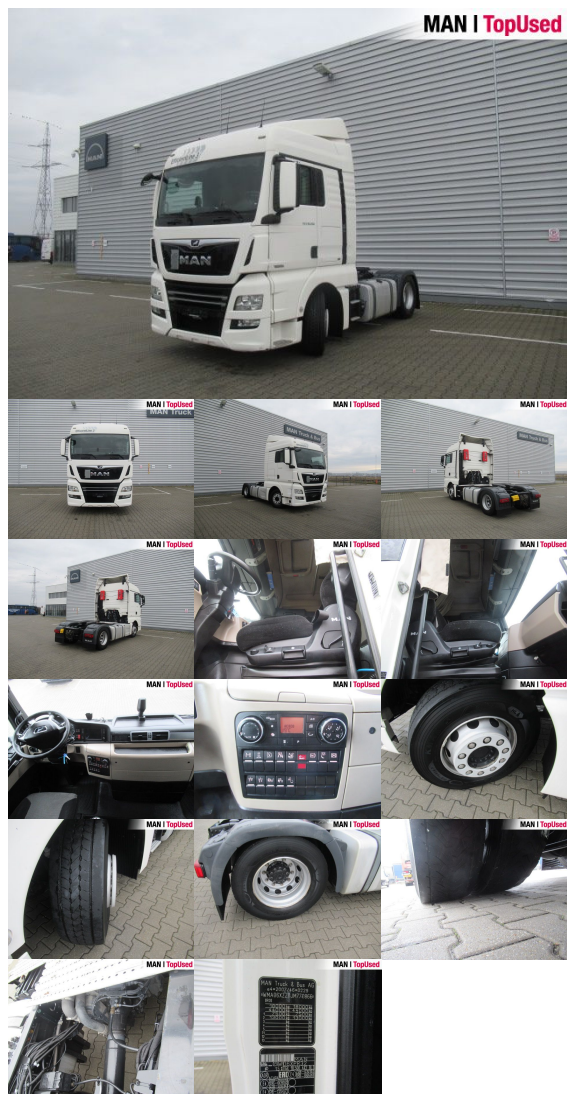

MAN TGX 18.500 4X2 BLS

SH06061024

Preț **16.900 EUR** (net)
20.111 EUR (gross)

Tip suprastructură	Autotractor
Prima înmatriculare	03/2018
Putere	368kW (500 HP)
Kilometraj	755203 km
Locație	Sibiu - MHS Truck Service

DATE DE BAZĂ

Marcă	MAN
Serie model	TGX
Variantă model	TGX TG2
Tip suprastructură	Autotractor (Standard)
Culori	alb
Cabină sofer	XLX
Paturi	2 paturi

DATE TEHNICE

Putere	368 kW (500 CP)
Combustibil	Diesel
Tip transmisie	Cutie de viteze automată
Traucțiune	4x2
Suspensie	Suspensie arc/aer
Axe	2 axe

DIMENSIUNI ȘI MASE

Greutatea maxim admisă	18.000 kg
Consola spate	800 mm
Ampatament	3600 mm
Rezervor combustibil	AdBlue: 60 l Rezervor combustibil: 580 l Rezervor combustibil: 580 l
Norma poluare	Euro6