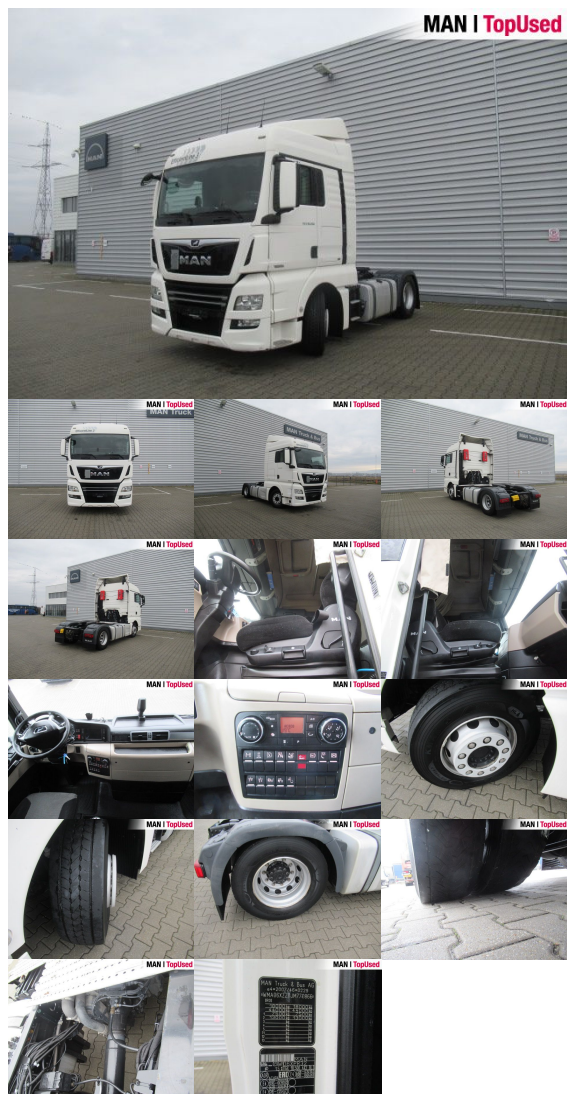

MAN TGX 18.500 4X2 BLS

SH06061024

Preț **16.900 EUR** (net)

20.111 EUR (gross)

Data ofertei 22.01.2025

Tip suprastructură	Autotractor
Prima înmatriculare	03/2018
Putere	368kW (500 HP)
Kilometraj	755203 km
Locație	Sibiu - MHS Truck Service

DATE DE BAZĂ

Marcă	MAN
Serie model	TGX
Variantă model	TGX TG2
Tip suprastructură	Autotractor (Standard)
Culori	alb
Cabină sofer	XLX
Paturi	2 paturi

DATE TEHNICE

Putere	368 kW (500 CP)
Combustibil	Diesel
Tip transmisie	Cutie de viteze automată
Traucțiune	4x2
Suspensie	Suspensie arc/aer
Axe	2 axe

DIMENSIUNI ȘI MASE

Greutatea maxim admisă	18.000 kg
Consola spate	800 mm
Ampatament	3600 mm
Rezervor combustibil	AdBlue: 60 l Rezervor combustibil: 580 l Rezervor combustibil: 580 l
Norma poluare	Euro6