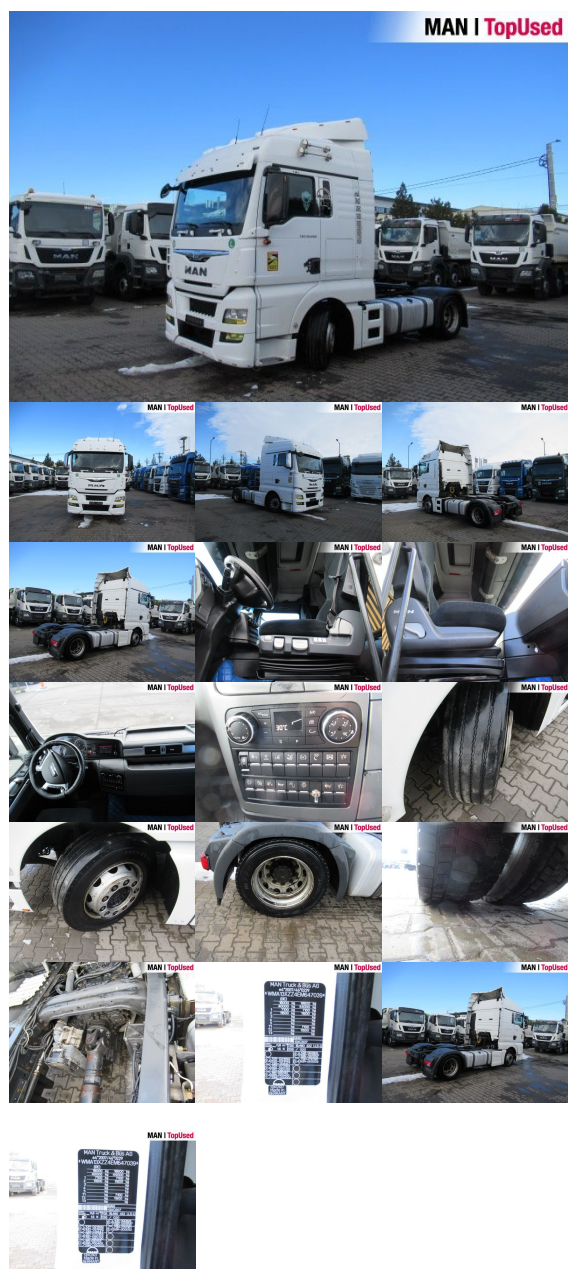

MAN TGX 18.480 4X2 LLS-U

SH0012123

Preț

13.900 EUR (net)**16.541 EUR** (gross)

Tip suprastructură	Autotractor
Prima înmatriculare	03/2014
Putere	353kW (480 HP)
Kilometraj	1060702 km
Locație	Otopeni - MHS Truck Service

DATE DE BAZĂ

Marcă	MAN
Serie model	TGX
Variantă model	TGX TG2
Tip suprastructură	Autotractor (Mega)
Culori	alb
Cabină sofer	XLX
Paturi	2 paturi

DATE TEHNICE

Putere	353 kW (480 CP)
Combustibil	Diesel
Tip transmisie	Cutie de viteze automată
Tracțiune	4x2
Suspensie	Suspensie pe pernă de aer
Axe	2 axe