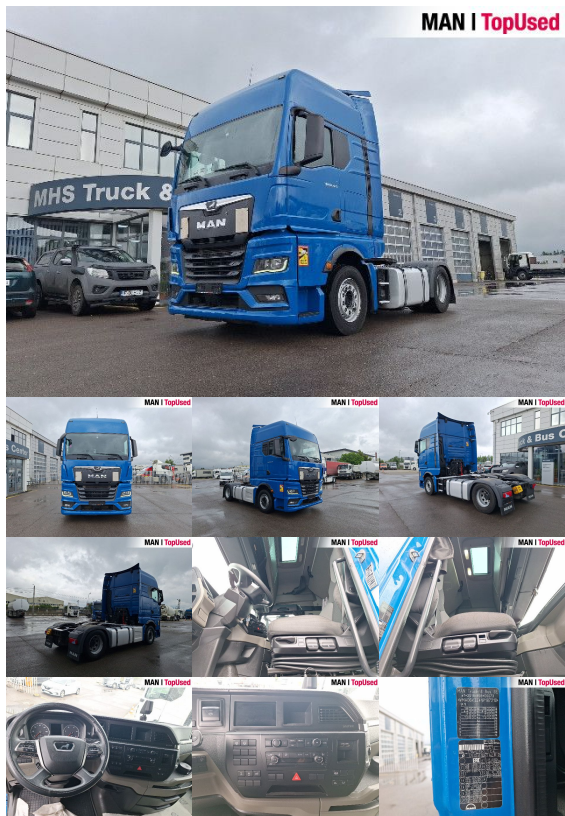

# MAN TGX 18.470 4X2 BL SA GARANTIE 24 LUNI SH00940526

Tip suprastructură	Autotractor
Prima înmatriculare	03/2022
Putere	346kW (470 HP)
Kilometraj	539782 km
Locație	Otopeni - MHS Truck Service

## DATE DE BAZĂ

Marcă	MAN
Serie model	TGX
Varianta model	TGX TG3
Tip suprastructură	Autotractor (Standard)
Culori	albastru
Cabină sofer	GX