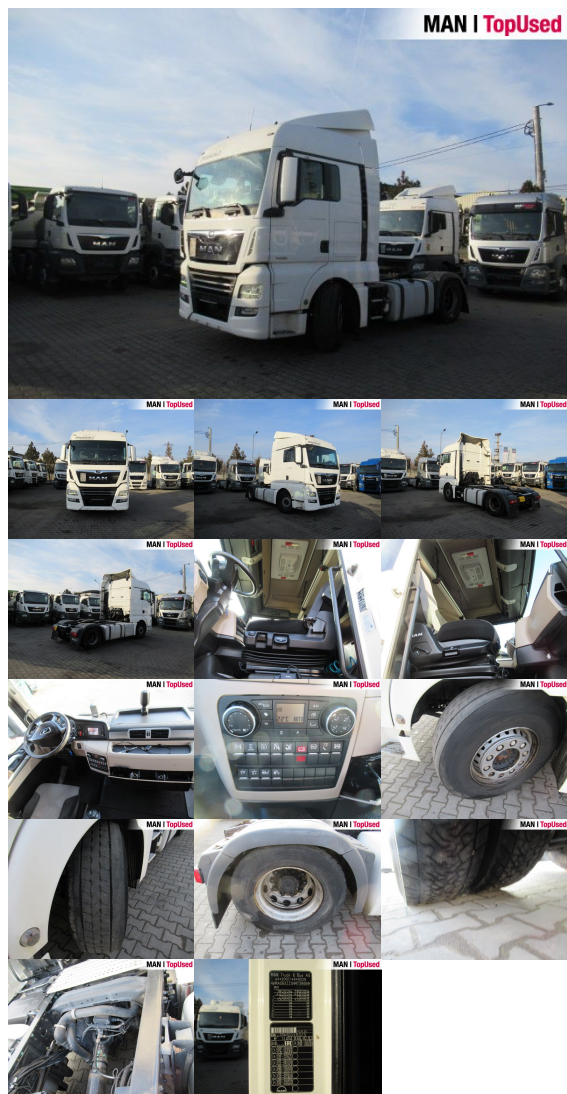

MAN TGX 18.460 4X2 BLS

SH03821222

Preț **14.900 EUR** (net)

17.731 EUR (gross)

Data ofertei 05.02.2025

Tip suprastructură	Autotractor
Prima înmatriculare	03/2017
Putere	338kW (460 HP)
Kilometraj	713599 km
Locație	Otopeni - MHS Truck Service

DATE DE BAZĂ

Marcă	MAN
Serie model	TGX
Variantă model	TGX TG2
Tip suprastructură	Autotractor (Standard)
Culori	alb
Cabină sofer	XLX
Paturi	2 paturi

DATE TEHNICE

Putere	338 kW (460 CP)
Combustibil	Diesel
Tip transmisie	Cutie de viteze automată
Tracțiune	4x2
Suspensie	Suspensie arc/aer
Axe	2 axe

DIMENSIUNI ȘI MASE

Greutatea maxim admisă	18.000 kg
Consola spate	800 mm
Ampatament	3600 mm
Rezervor combustibil	AdBlue: 60 l Rezervor combustibil: 580 l Rezervor combustibil: 580 l
Norma poluare	Euro6