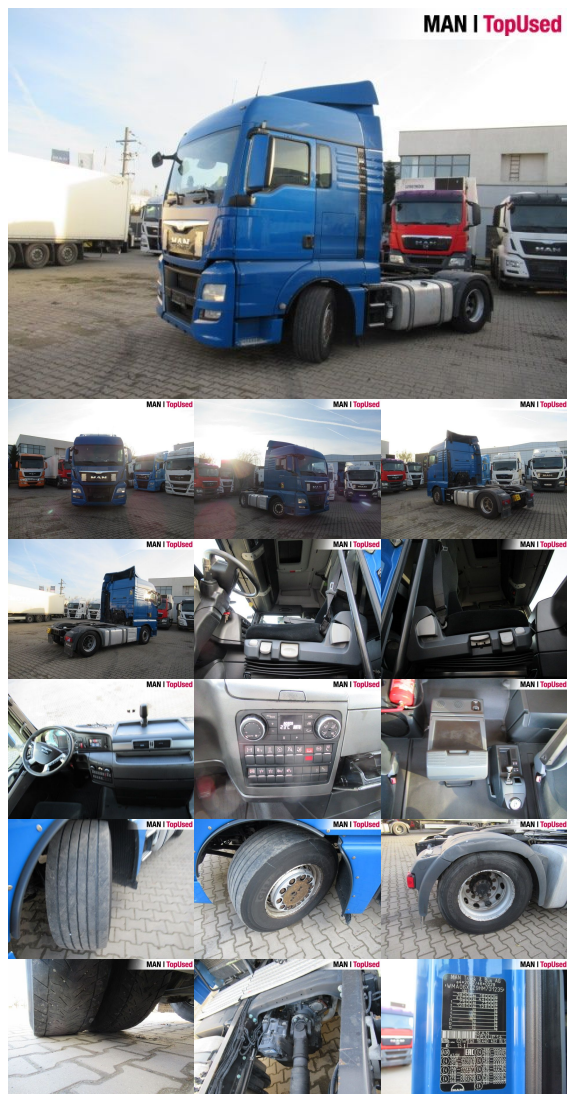

MAN TGX 18.440 4X2 BLS

SH03691222

Preț **39.450 EUR** (net)
46.946 EUR (gross)

Tip suprastructură	Autotractor
Prima înmatriculare	02/2017
Putere	324kW (441 HP)
Kilometraj	675151 km
Locație	Otopeni - MHS Truck Service

DATE DE BAZĂ

Marcă	MAN
Serie model	TGX
Variantă model	TGX TG2
Tip suprastructură	Autotractor (Standard)
Culori	albastru
Cabină sofer	XLX
Paturi	2 paturi

DATE TEHNICE

Putere	324 kW (441 CP)
Combustibil	Diesel
Tip transmisie	Cutie de viteze automată
Tracțiune	4x2
Suspensie	Suspensie arc/aer
Axe	2 axe

DIMENSIUNI ȘI MASE

Greutatea maxim admisă	18.000 kg
Consola spate	800 mm
Ampatament	3600 mm
Rezervor combustibil	AdBlue: 60 l Rezervor combustibil: 580 l Rezervor combustibil: 580 l
Norma poluare	Euro6