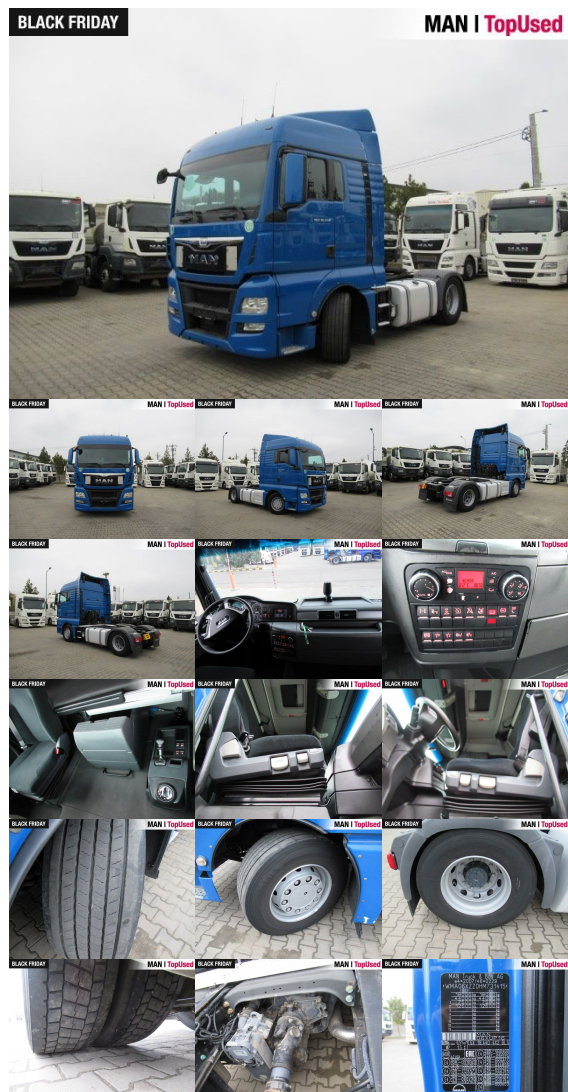

MAN TGX 18.440 4X2 BLS

SH03341122

Preț **25.900 EUR** (net)
30.821 EUR (gross)

Tip suprastructură	Autotractor
Prima înmatriculare	02/2017
Putere	324kW (441 HP)
Kilometraj	678370 km
Locație	Otopeni - MHS Truck Service

DATE DE BAZĂ

Marcă	MAN
Serie model	TGX
Variantă model	TGX TG2
Tip suprastructură	Autotractor (Standard)
Culori	albastru
Cabină sofer	XLX
Paturi	2 paturi

DATE TEHNICE

Putere	324 kW (441 CP)
Combustibil	Diesel
Tip transmisie	Semiautomată
Tracțiune	4x2
Suspensie	Suspensie arc/aer
Axe	2 axe

DIMENSIUNI ȘI MASE

Greutatea maxim admisă	18.000 kg
Consola spate	800 mm
Ampatament	3600 mm
Rezervor combustibil	AdBlue: 60 l Rezervor combustibil: 580 l Rezervor combustibil: 580 l
Norma poluare	Euro6