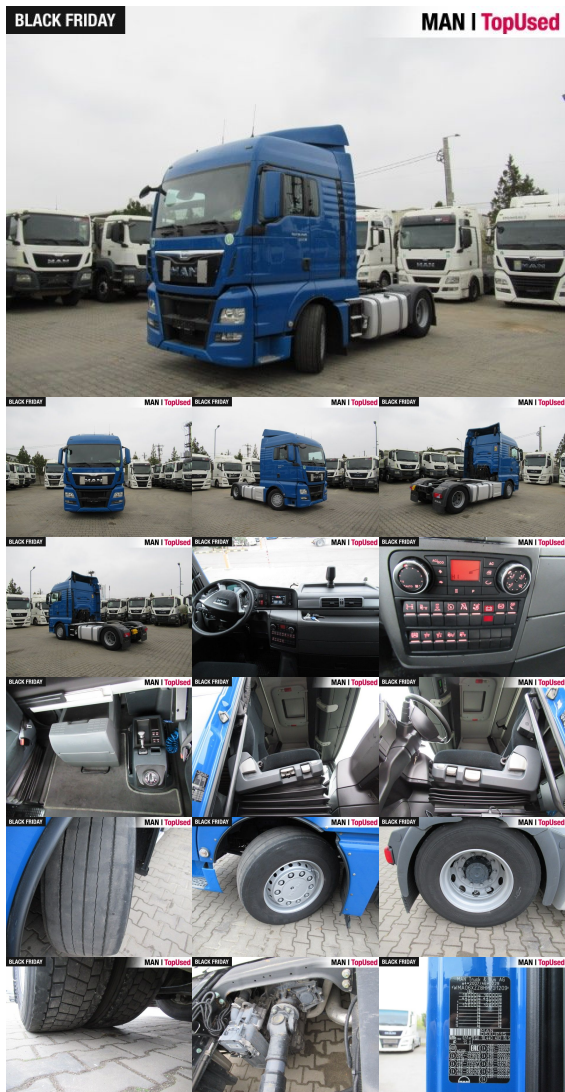

MAN TGX 18.440 4X2 BLS

SH03331122

Preț **16.500 EUR** (net)

19.635 EUR (gross)

Data ofertei 27.12.2024

Tip suprastructură	Autotractor
Prima înmatriculare	02/2017
Putere	324kW (441 HP)
Kilometraj	688802 km
Locație	Otopeni - MHS Truck Service

DATE DE BAZĂ

Marcă	MAN
Serie model	TGX
Variantă model	TGX TG2
Tip suprastructură	Autotractor (Standard)
Culori	albastru
Cabină sofer	XLX
Paturi	2 paturi

DATE TEHNICE

Putere	324 kW (441 CP)
Combustibil	Diesel
Tip transmisie	Cutie de viteze automată
Tracțiune	4x2
Suspensie	Suspensie arc/aer
Axe	2 axe