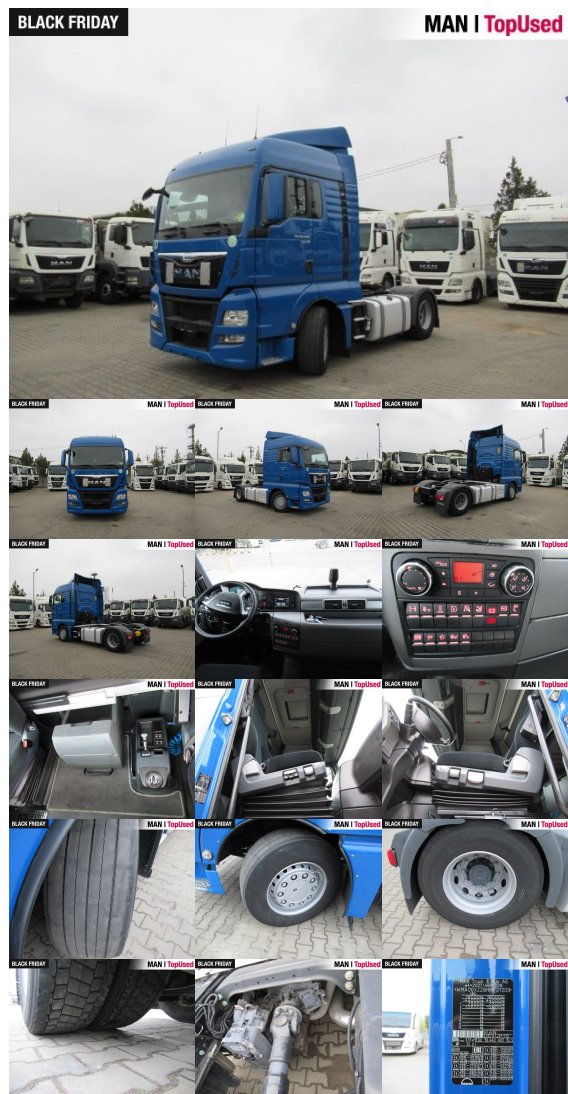

MAN TGX 18.440 4X2 BLS

SH03331122

Preț **33.900 EUR** (net)
40.341 EUR (gross)

Tip suprastructură	Autotractor
Prima înmatriculare	02/2017
Putere	324kW (441 HP)
Kilometraj	688802 km
Locație	Otopeni - MHS Truck Service

DATE DE BAZĂ

Marcă	MAN
Serie model	TGX
Variantă model	TGX TG2
Tip suprastructură	Autotractor (Standard)
Culori	albastru
Cabină sofer	XLX
Paturi	2 paturi

DATE TEHNICE

Putere	324 kW (441 CP)
Combustibil	Diesel
Tip transmisie	Cutie de viteze automată
Tracțiune	4x2
Suspensie	Suspensie arc/aer
Axe	2 axe

DIMENSIUNI ȘI MASE

Greutatea maxim admisă	18.000 kg
Consola spate	800 mm
Ampatament	3600 mm
Rezervor combustibil	AdBlue: 60 l Rezervor combustibil: 580 l Rezervor combustibil: 580 l
Norma poluare	Euro6