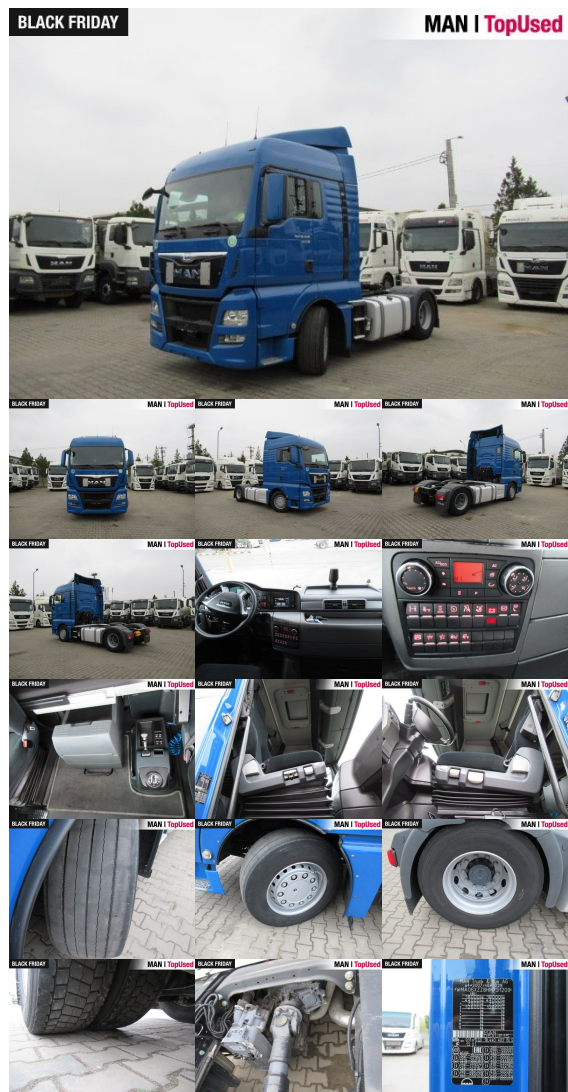

MAN TGX 18.440 4X2 BLS

SH03331122

Preț **19.000 EUR** (net)
22.610 EUR (gross)

Tip suprastructură	Autotractor
Prima înmatriculare	02/2017
Putere	324kW (441 HP)
Kilometraj	688802 km
Locație	Otopeni - MHS Truck Service

DATE DE BAZĂ

Marcă	MAN
Serie model	TGX
Variantă model	TGX TG2
Tip suprastructură	Autotractor (Standard)
Culori	albastru
Cabină sofer	XLX
Paturi	2 paturi

DATE TEHNICE

Putere	324 kW (441 CP)
Combustibil	Diesel
Tip transmisie	Cutie de viteze automată
Tracțiune	4x2
Suspensie	Suspensie arc/aer
Axe	2 axe

DIMENSIUNI ȘI MASE

Greutatea maxim admisă	18.000 kg
Consola spate	800 mm
Ampatament	3600 mm
Rezervor combustibil	AdBlue: 60 l Rezervor combustibil: 580 l Rezervor combustibil: 580 l
Norma poluare	Euro6