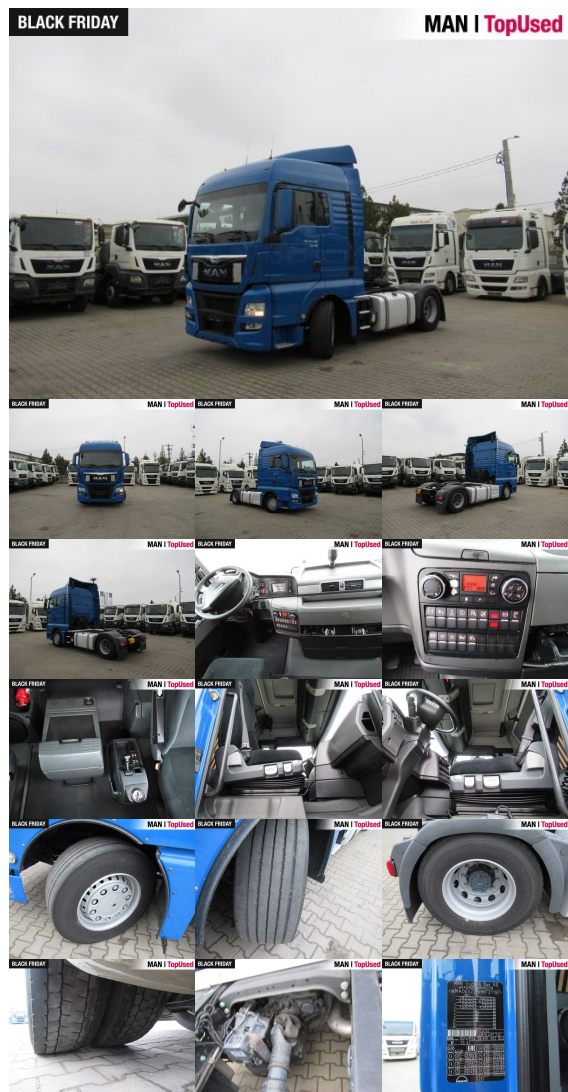

MAN TGX 18.440 4X2 BLS

SH03321122

Preț **33.900 EUR** (net)
40.341 EUR (gross)

Tip suprastructură	Autotractor
Prima înmatriculare	02/2017
Putere	324kW (441 HP)
Kilometraj	664774 km
Locație	Otopeni - MHS Truck Service

DATE DE BAZĂ

Marcă	MAN
Serie model	TGX
Variantă model	TGX TG2
Tip suprastructură	Autotractor (Standard)
Culori	albastru
Cabină sofer	XLX
Paturi	2 paturi

DATE TEHNICE

Putere	324 kW (441 CP)
Combustibil	Diesel
Tip transmisie	Semiautomată
Tracțiune	4x2
Suspensie	Suspensie arc/aer
Axe	2 axe

DIMENSIUNI ȘI MASE

Greutatea maxim admisă	18.000 kg
Consola spate	800 mm
Ampatament	3600 mm
Rezervor combustibil	AdBlue: 60 l Rezervor combustibil: 580 l Rezervor combustibil: 580 l
Norma poluare	Euro6