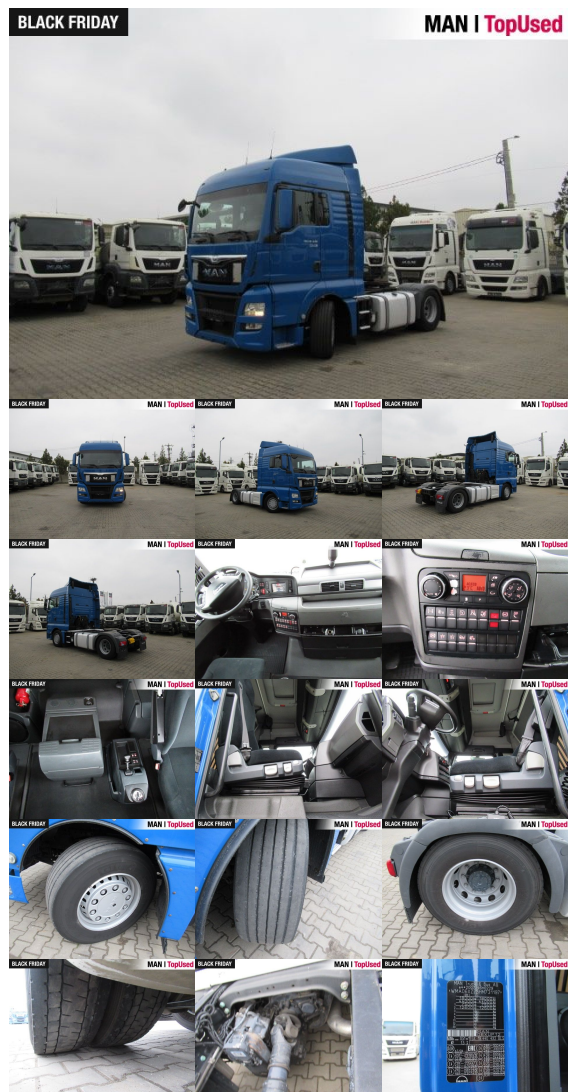

MAN TGX 18.440 4X2 BLS

SH03321122

Preț **25.900 EUR** (net)
30.821 EUR (gross)

Tip suprastructură	Autotractor
Prima înmatriculare	02/2017
Putere	324kW (441 HP)
Kilometraj	664774 km
Locație	Otopeni - MHS Truck Service

DATE DE BAZĂ

Marcă	MAN
Serie model	TGX
Variantă model	TGX TG2
Tip suprastructură	Autotractor (Standard)
Culori	albastru
Cabină sofer	XLX
Paturi	2 paturi

DATE TEHNICE

Putere	324 kW (441 CP)
Combustibil	Diesel
Tip transmisie	Semiautomată
Tracțiune	4x2
Suspensie	Suspensie arc/aer
Axe	2 axe

DIMENSIUNI ȘI MASE

Greutatea maxim admisă	18.000 kg
Consola spate	800 mm
Ampatament	3600 mm
Rezervor combustibil	AdBlue: 60 l Rezervor combustibil: 580 l Rezervor combustibil: 580 l
Norma poluare	Euro6