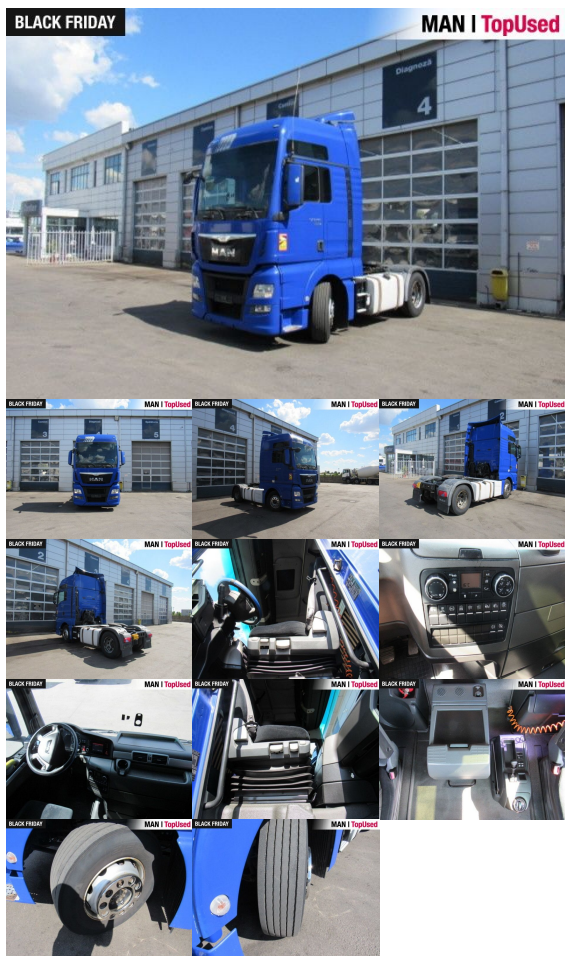

MAN TGX 18.440 4X2 BLS

SH0214622

Preț

16.900 EUR (net)**20.111 EUR** (gross)

Tip suprastructură	Autotractor
Prima înmatriculare	08/2015
Putere	324kW (441 HP)
Kilometraj	1035041 km
Locație	Otopeni - MHS Truck Service

DATE DE BAZĂ

Marcă	MAN
Serie model	TGX
Variantă model	TGX TG2
Tip suprastructură	Autotractor (Standard)
Culori	albastru
Cabină sofer	XXL
Paturi	2 paturi

DATE TEHNICE

Putere	324 kW (441 CP)
Combustibil	Diesel
Tip transmisie	Semiautomată
Tracțiune	4x2
Suspensie	Suspensie arc/aer
Axe	2 axe

DIMENSIUNI ȘI MASE

Greutatea maxim admisă	18.000 kg
Consola spate	800 mm
Ampatament	3600 mm
Rezervor combustibil	AdBlue: 60 l Rezervor combustibil: 580 l Rezervor combustibil: 580 l
Norma poluare	Euro6