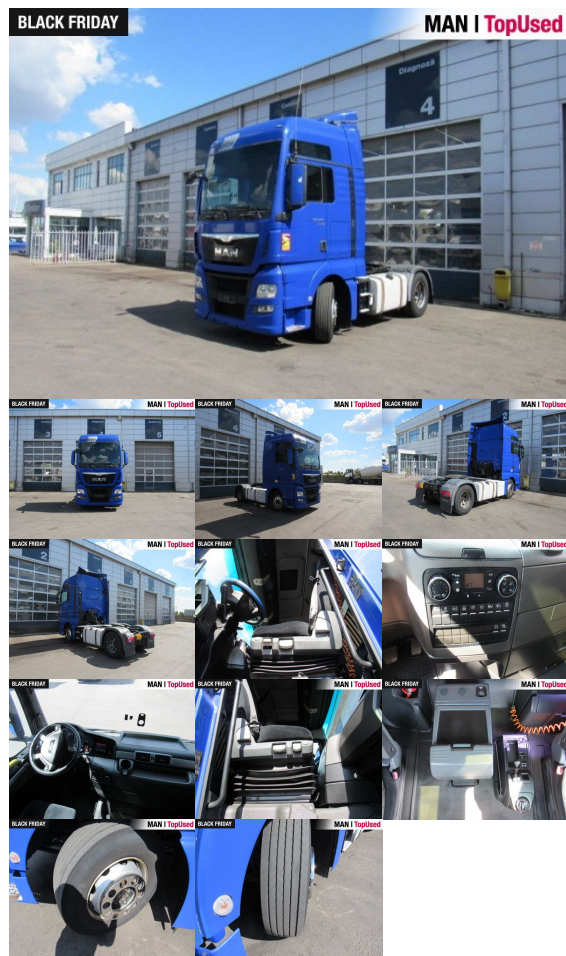

MAN TGX 18.440 4X2 BLS

SH0214622

Preț **13.000 EUR** (net)
15.470 EUR (gross)
 Data ofertei 22.12.2024

Tip suprastructură	Autotractor
Prima înmatriculare	08/2015
Putere	324kW (441 HP)
Kilometraj	1035041 km
Locație	Otopeni - MHS Truck Service

DATE DE BAZĂ

Marcă	MAN
Serie model	TGX
Variantă model	TGX TG2
Tip suprastructură	Autotractor (Standard)
Culori	albastru
Cabină sofer	XXL
Paturi	2 paturi

DATE TEHNICE

Putere	324 kW (441 CP)
Combustibil	Diesel
Tip transmisie	Semiautomată
Tracțiune	4x2
Suspensie	Suspensie arc/aer
Axe	2 axe

DIMENSIUNI ȘI MASE

Greutatea maxim admisă	18.000 kg
Consola spate	800 mm
Ampatament	3600 mm
Rezervor combustibil	AdBlue: 60 l Rezervor combustibil: 580 l Rezervor combustibil: 580 l
Norma poluare	Euro6