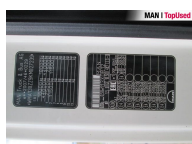

MAN TGX 18.500 4X2 LLS-U

SH05320724

Preț

25.900 EUR (net)

30.821 EUR (gross)

Data ofertei

23.02.2025

Tip suprastructură	Autotractor
Prima înmatriculare	05/2019
Putere	368kW (500 HP)
Kilometraj	626876 km
Locație	Brașov - MHS Truck Service

DATE DE BAZĂ

Marcă	MAN
Serie model	TGS
Variantă model	TGS TG2
Tip suprastructură	Autotractor (Mega)
Culori	alb
Cabină sofer	XXL
Paturi	2 paturi

DATE TEHNICE

Putere	368 kW (500 CP)
Combustibil	Diesel
Tip transmisie	Cutie de viteze automată
Tracțiune	4x2
Suspensie	Suspensie pe pernă de aer
Axe	2 axe

DIMENSIUNI ȘI MASE

Greutatea maxim admisă	18.000 kg
Consola spate	800 mm
Ampatament	3600 mm
Rezervor combustibil	AdBlue: 60 l Rezervor combustibil: 480 l Rezervor combustibil: 480 l
Norma poluare	Euro6