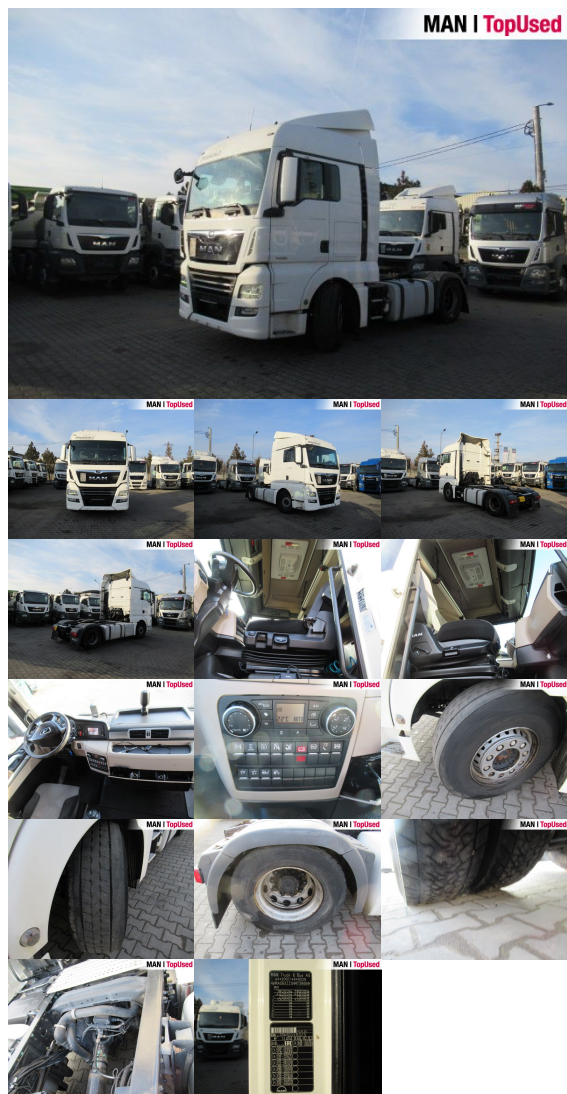

MAN TGX 18.460 4X2 BLS

SH03821222

Preț **14.900 EUR** (net)

17.731 EUR (gross)

Data ofertei 23.02.2025

Tip suprastructură	Autotractor
Prima înmatriculare	03/2017
Putere	338kW (460 HP)
Kilometraj	713599 km
Locație	Otopeni - MHS Truck Service

DATE DE BAZĂ

Marcă	MAN
Serie model	TGX
Variantă model	TGX TG2
Tip suprastructură	Autotractor (Standard)
Culori	alb
Cabină sofer	XLX
Paturi	2 paturi

DATE TEHNICE

Putere	338 kW (460 CP)
Combustibil	Diesel
Tip transmisie	Cutie de viteze automată
Tracțiune	4x2
Suspensie	Suspensie arc/aer
Axe	2 axe

DIMENSIUNI ȘI MASE

Greutatea maxim admisă	18.000 kg
Consola spate	800 mm
Ampatament	3600 mm
Rezervor combustibil	AdBlue: 60 l Rezervor combustibil: 580 l Rezervor combustibil: 580 l
Norma poluare	Euro6