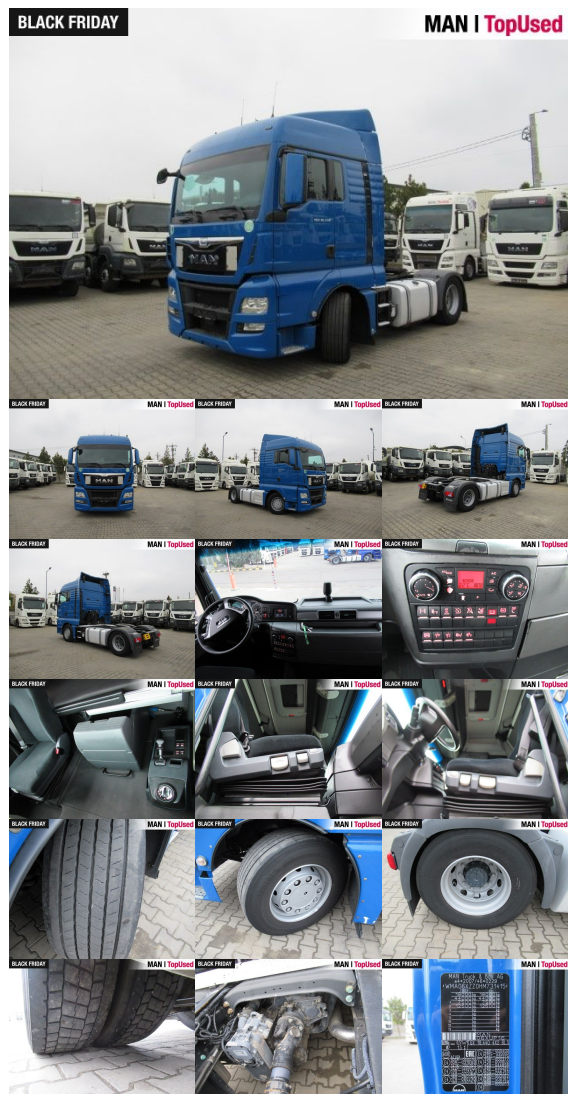

MAN TGX 18.440 4X2 BLS

SH03341122

Preț **14.900 EUR** (net)

17.731 EUR (gross)

Data ofertei 23.02.2025

Tip suprastructură	Autotractor
Prima înmatriculare	02/2017
Putere	324kW (441 HP)
Kilometraj	678370 km
Locație	Otopeni - MHS Truck Service

DATE DE BAZĂ

Marcă	MAN
Serie model	TGX
Variantă model	TGX TG2
Tip suprastructură	Autotractor (Standard)
Culori	albastru
Cabină sofer	XLX
Paturi	2 paturi

DATE TEHNICE

Putere	324 kW (441 CP)
Combustibil	Diesel
Tip transmisie	Semiautomată
Tracțiune	4x2
Suspensie	Suspensie arc/aer
Axe	2 axe

DIMENSIUNI ȘI MASE

Greutatea maxim admisă	18.000 kg
Consola spate	800 mm
Ampatament	3600 mm
Rezervor combustibil	AdBlue: 60 l Rezervor combustibil: 580 l Rezervor combustibil: 580 l
Norma poluare	Euro6