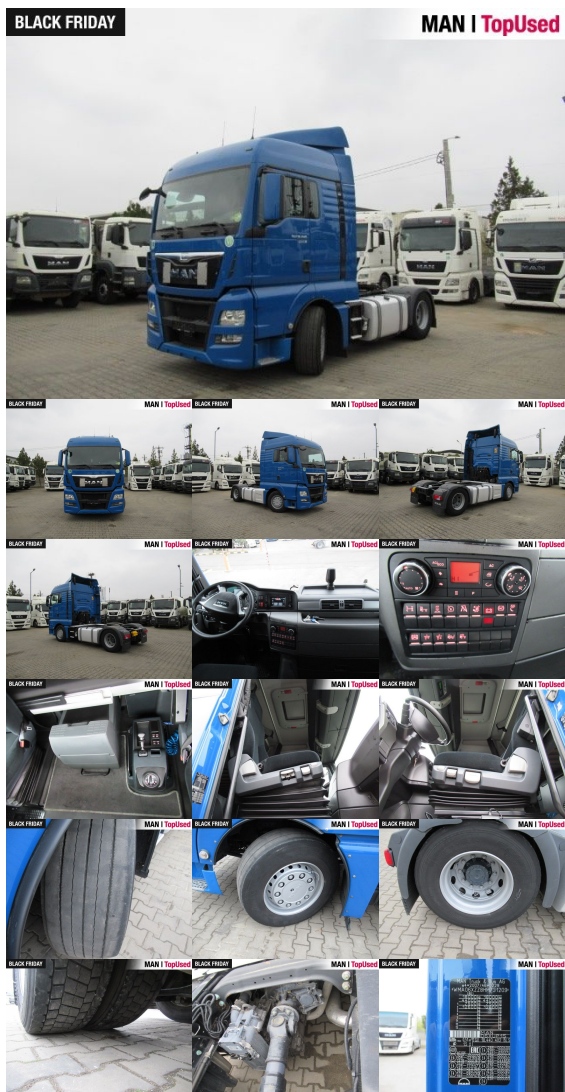

# MAN TGX 18.440 4X2 BLS

SH03331122

Preț **14.900 EUR** (net)

**17.731 EUR** (gross)

Data ofertei 23.02.2025

Tip suprastructură	Autotractor
Prima înmatriculare	02/2017
Putere	324kW (441 HP)
Kilometraj	688802 km
Locație	Otopeni - MHS Truck Service

## DATE DE BAZĂ

Marcă	MAN
Serie model	TGX
Variantă model	TGX TG2
Tip suprastructură	Autotractor (Standard)
Culori	albastru
Cabină sofer	XLX
Paturi	2 paturi