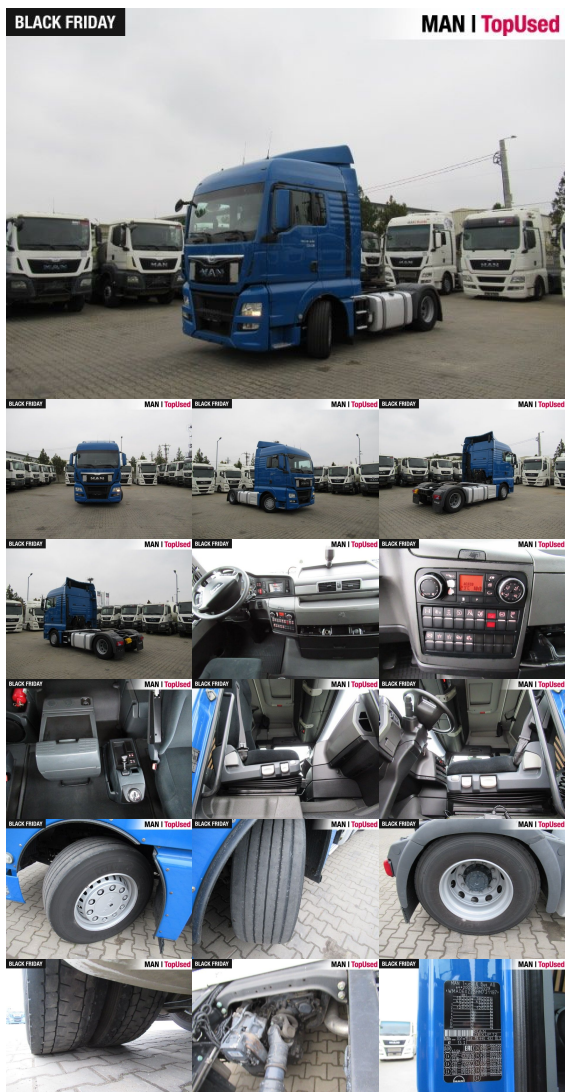

MAN TGX 18.440 4X2 BLS

SH03321122

Preț **14.900 EUR** (net)

17.731 EUR (gross)

Data ofertei 23.02.2025

Tip suprastructură	Autotractor
Prima înmatriculare	02/2017
Putere	324kW (441 HP)
Kilometraj	664774 km
Locație	Otopeni - MHS Truck Service

DATE DE BAZĂ

Marcă	MAN
Serie model	TGX
Variantă model	TGX TG2
Tip suprastructură	Autotractor (Standard)
Culori	albastru
Cabină sofer	XLX
Paturi	2 paturi

DATE TEHNICE

Putere	324 kW (441 CP)
Combustibil	Diesel
Tip transmisie	Semiautomată
Tracțiune	4x2
Suspensie	Suspensie arc/aer
Axe	2 axe

DIMENSIUNI ȘI MASE

Greutatea maxim admisă	18.000 kg
Consola spate	800 mm
Ampatament	3600 mm
Rezervor combustibil	AdBlue: 60 l Rezervor combustibil: 580 l Rezervor combustibil: 580 l
Norma poluare	Euro6